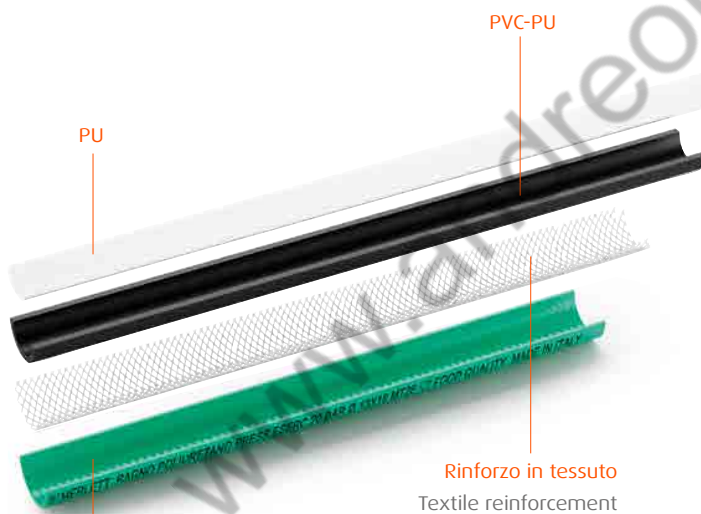

Tubo in mescola poliuretano antiabrasivo e gomma termoplastica con rinforzo in fibra poliestere, per utensileria pneumatica in genere, aerografi, pistole per verniciatura.

Antiabrasive polyurethane and thermo-plastic rubber compound hose with polyester yarn reinforcement for pneumatic tools in general, airbrushes and water based paint sprayers.

	SUPERFICI LISCE SMOOTH SURFACE	*****
	FLESSIBILITÀ FLEXIBILITY	*****
	RESISTENZA ALL'ABRASIONE ABRASION RESISTANCE	***
	TEMPERATURA D'IMPIEGO TEMPERATURE RANGE	-15° C + 60° C
	RESISTENZA CHIMICA CHEMICAL RESISTANCE	tabella PU
	RESISTENZA ALLO SCHIACCIAMENTO CRUSHING RESISTANCE	***
	IDONEO AL CONTATTO CON ALIMENTI SECONDO DDC SUITABLE FOR CONTACT WITH FOODSTUFF ACCORDING TO THE DECLARATION OF CONFORMITY	

Ø INTERNO Ø I.D.	Ø INTERNO Ø I.D.	Ø ESTERNO Ø O.D.	PESO WEIGHT	RAGGIO CURVATURA BENDING RADIUS	PRESS. ESERCIZIO WORKING PRESS.	PRESS. ESERCIZIO WORKING PRESS.	PRESS. ESERCIZIO WORKING PRESS.	LUNG. ROTOLI COIL LENGTH
inch	mm	mm	g/m	mm	bar 20° C	bar 40° C	bar 60° C	mt
1/4	6	10	70	20	20	17	15	100
5/16	8	12	85	22	20	17	15	60
3/8	10	15	130	38	20	17	15	50
1/2	13	19	195	65	20	17	15	30
5/8	16	22,5	250	60	20	17	15	25